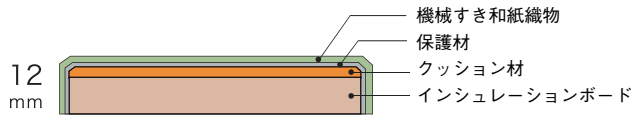

新製品

彩園 煌 さいえん きらめき

経糸がきらめく、高級感のある畳おもてです。
たていと

〈01 銀白色〉

〈09 墨染色〉

〈14 灰桜色〉

敷き込みタイプ

2019年8月21日発売

2枚入 ¥19,000/梱 3枚入 ¥28,500/梱

製品名：ここち和座 敷き込みタイプ
サイズ：12mm 厚さ 880X880mm
基材：インシュレーションボード
表面：機械すき和紙織物（ダイケン健やかおもて彩園）
裏面：基材平滑処理
重量：約3kg/枚
梱包・入数：ダンボールケース梱包・2枚入、3枚入

	〈01 銀白色〉	〈09 墨染色〉	〈14 灰桜色〉
2枚入	YQ6501-2	YQ6509-2	YQ6514-2
3枚入	YQ6501-3	YQ6509-3	YQ6514-3

置き敷きタイプ

2019年8月21日発売

2枚入 ¥22,200/梱 3枚入 ¥33,300/梱

製品名：ここち和座 置き敷きタイプ
サイズ：13mm 厚さ 820X820mm
基材：インシュレーションボード
表面：機械すき和紙織物（ダイケン健やかおもて彩園）
裏面：防滑シート
重量：約3kg/枚
梱包・入数：ダンボールケース梱包・2枚入、3枚入

	〈01 銀白色〉	〈09 墨染色〉	〈14 灰桜色〉
2枚入	YQ6601-2	YQ6609-2	YQ6614-2
3枚入	YQ6601-3	YQ6609-3	YQ6614-3