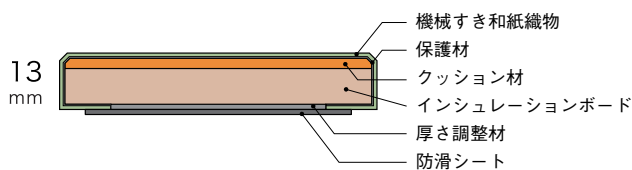

2枚入 ¥19,000/梱 3枚入 ¥28,500/梱

製品名：ここち和座 敷き込みタイプ
サイズ：12mm 厚さ 880X880mm
基材：インシュレーションボード
表面：機械すき和紙織物（ダイケン健やかおもて彩園）
裏面：基材平滑処理
重量：約3kg/枚
梱包・入数：ダンボールケース梱包・2枚入、3枚入

	〈01 銀白色〉	〈09 墨染色〉	〈14 灰桜色〉
2枚入	YQ6501-2	YQ6509-2	YQ6514-2
3枚入	YQ6501-3	YQ6509-3	YQ6514-3

置き敷きタイプ

2019年8月21日発売

2枚入 ¥22,200/梱 3枚入 ¥33,300/梱

製品名：ここち和座 置き敷きタイプ
サイズ：13mm 厚さ 820X820mm
基材：インシュレーションボード
表面：機械すき和紙織物（ダイケン健やかおもて彩園）
裏面：防滑シート
重量：約3kg/枚
梱包・入数：ダンボールケース梱包・2枚入、3枚入

	〈01 銀白色〉	〈09 墨染色〉	〈14 灰桜色〉
2枚入	YQ6601-2	YQ6609-2	YQ6614-2
3枚入	YQ6601-3	YQ6609-3	YQ6614-3