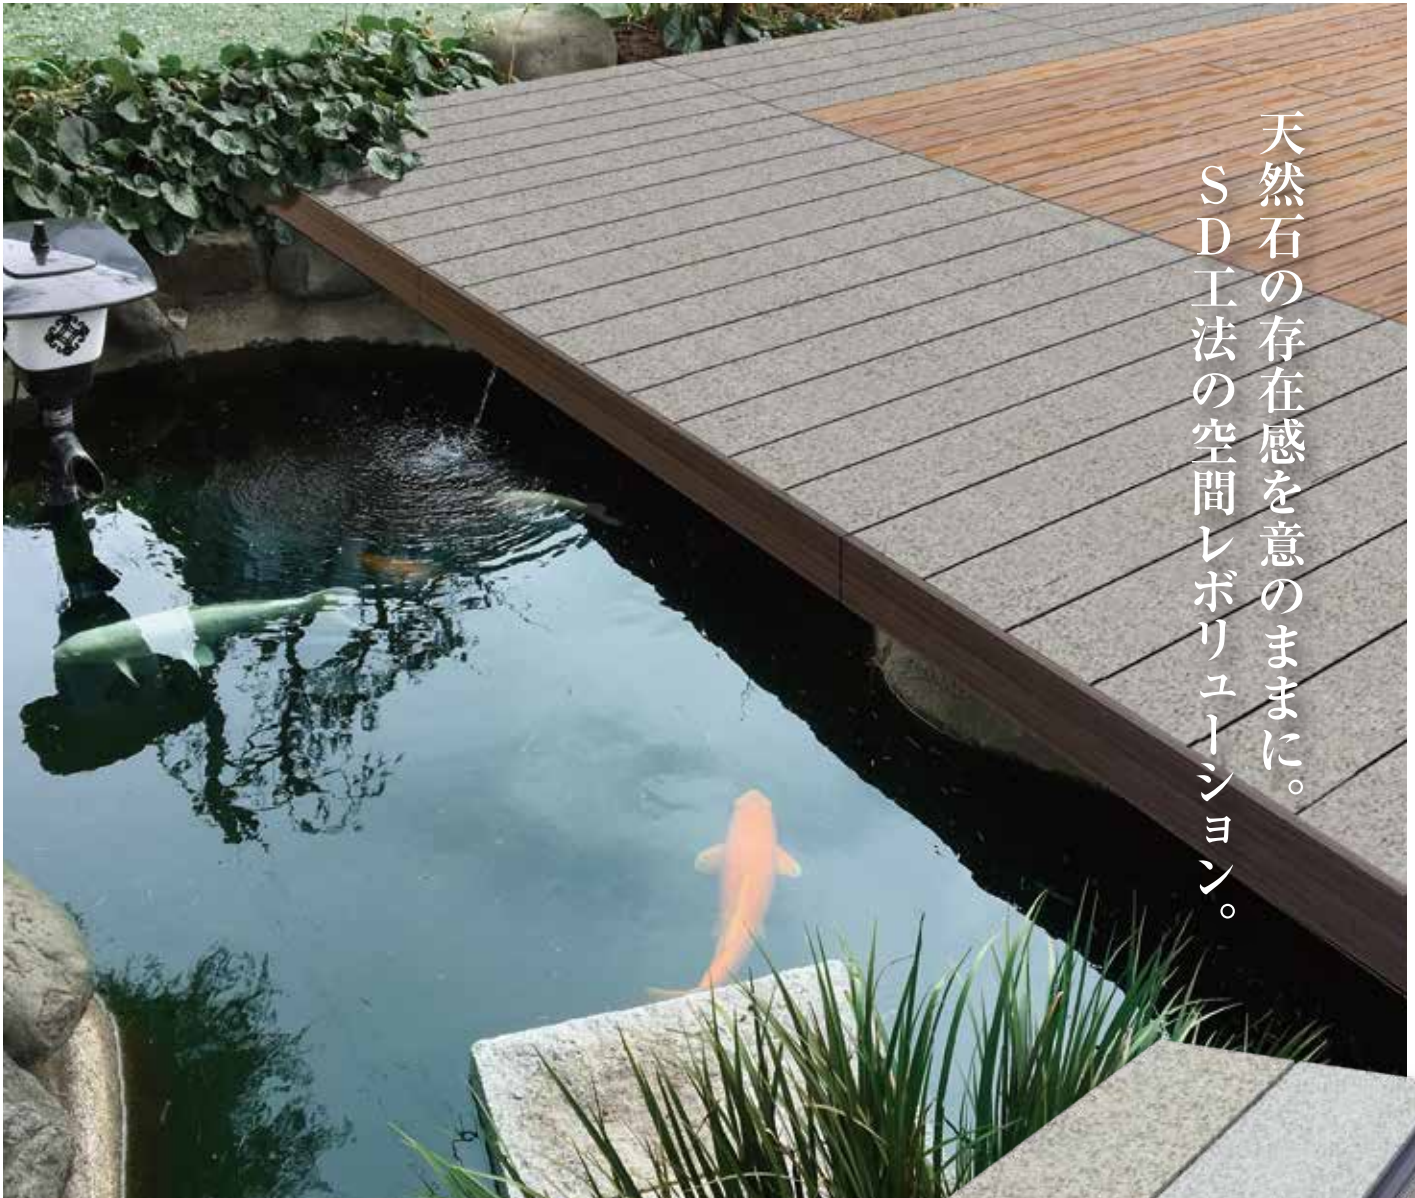

デザインの自由度をさらに広げるハイグレードマテリアル登場

ELAVEL DECK 選べるデッキ™

Plus 選べるデッキプラス

人工芝のGL概念を変える。  
SD工法の空間レボリューション。

高さのあるデッキ面も人工芝に。独創的で遊び心あるデザインを演出します。

スピーディな施工と、美しい仕上がりを実現する「アルミベース 一体型」。

- 国内製造 高級人工芝使用
- リアルな風合い（複数色の糸を使用）
- ふんわりとした踏み心地（直毛糸と捲縮糸を使用）
- 高い立毛性による踏んだ際の優れた回復力

人工芝

2019年8月  
新発売

名称：人工芝  
品番：EDT1L-D

〈仕様〉  
人工芝・アルミベース一体型  
全長：1800mm  
幅（人工芝部）：149mm  
人工芝主素材：ナイロン  
人工芝パイル長：30mm  
重量：約3.6kg/枚  
梱包入数：4枚

SEIKI

天然石の存在感を意のままに。  
SD工法の空間レボリューション。

デッキの可能性を広げる天然石。  
他の面材と組合せれば、これまでにない空間が生まれます。

名称：御影石 サビ  
品番：EDR1-P

天然石

2019年8月  
新発売

- 御影石 白とサビをラインナップ
- 表面は風合い豊かで、滑りに配慮した「ブラスト仕上げ」
- 受注生産品(通常 2ヶ月程のリードタイムをいただきます。)

※ご注文の際は、デッキ面材とアルミベースをそれぞれご手配ください。

名称：御影石 白  
品番：EDR1-W

〈仕様〉

デッキ面材 天然石  
全長：900mm  
幅：149mm  
厚さ：11mm  
重量：約 4kg / 枚  
梱包入数：4 枚